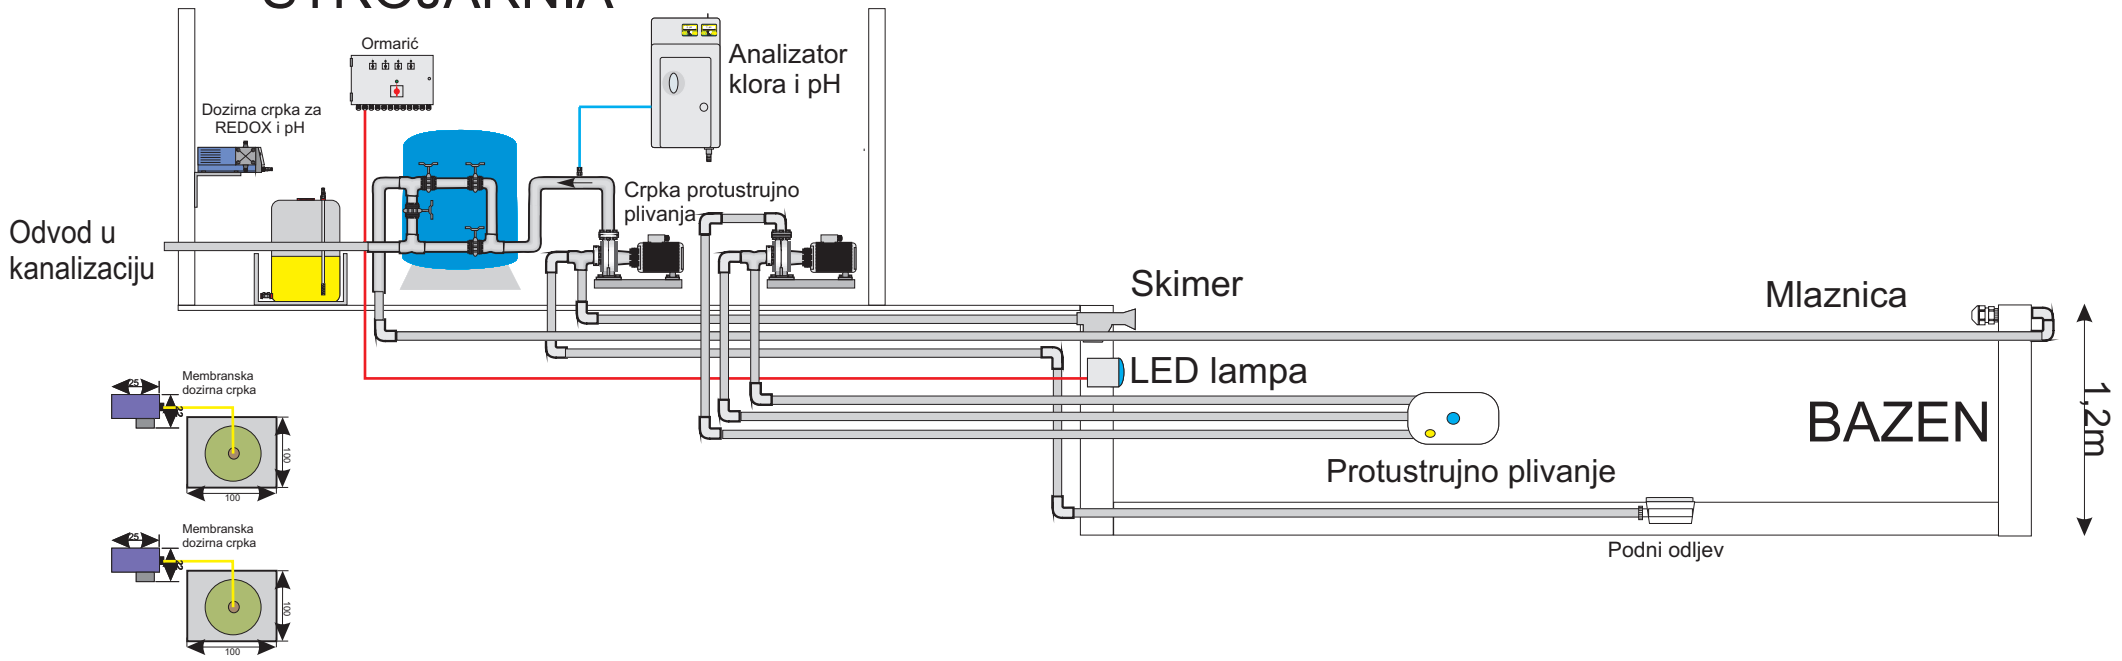

STROJARNIA

- Cijev D 50 dovod vode do mlaznica
- Cijev D 50 dovod vode za masažu
- Cijev D 50 odvod vode za masažu
- Cijev D 50 tipka za protostrujno plivanje
- Cijev D 50 odvod vode od skimera
- Cijev D 50 odvod vode od podnog odljeva
- Cijev D 50 odvod vode u kanalizaciju
- Cijev D 50 u kojoj je smješten kabel za napajanje lampe