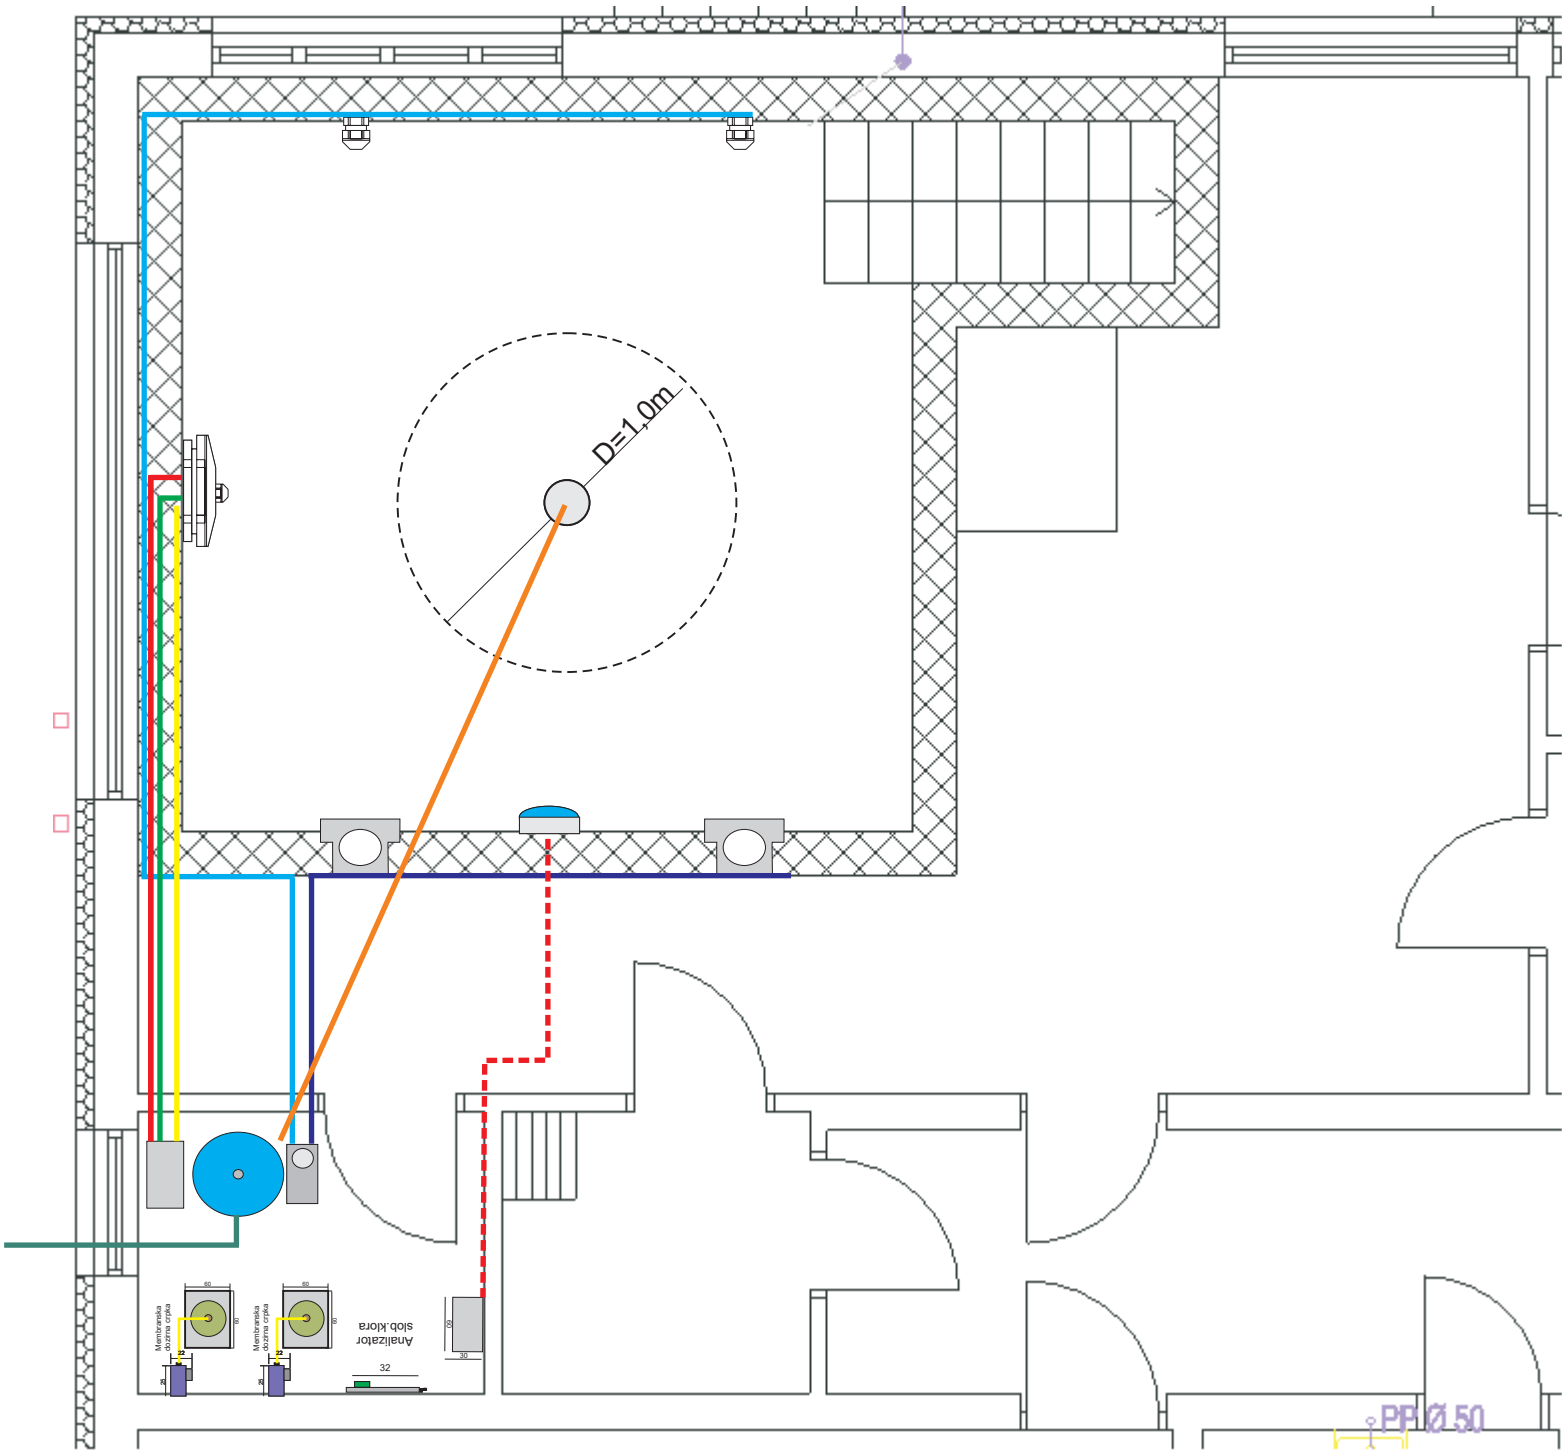

STROJARNIA

- Cijev D 50 dovod vode do mlaznica
- Cijev D 50 dovod vode za masažu
- Cijev D 50 odvod vode za masažu
- Cijev D 50 tipka za protostrujno plivanje
- Cijev D 50 odvod vode od skimera
- Cijev D 50 odvod vode od podnog odljeva
- Cijev D 50 odvod vode u kanalizaciju
- Cijev D 50 u kojoj je smješten kabel za napajanje lampe

PP Ø150